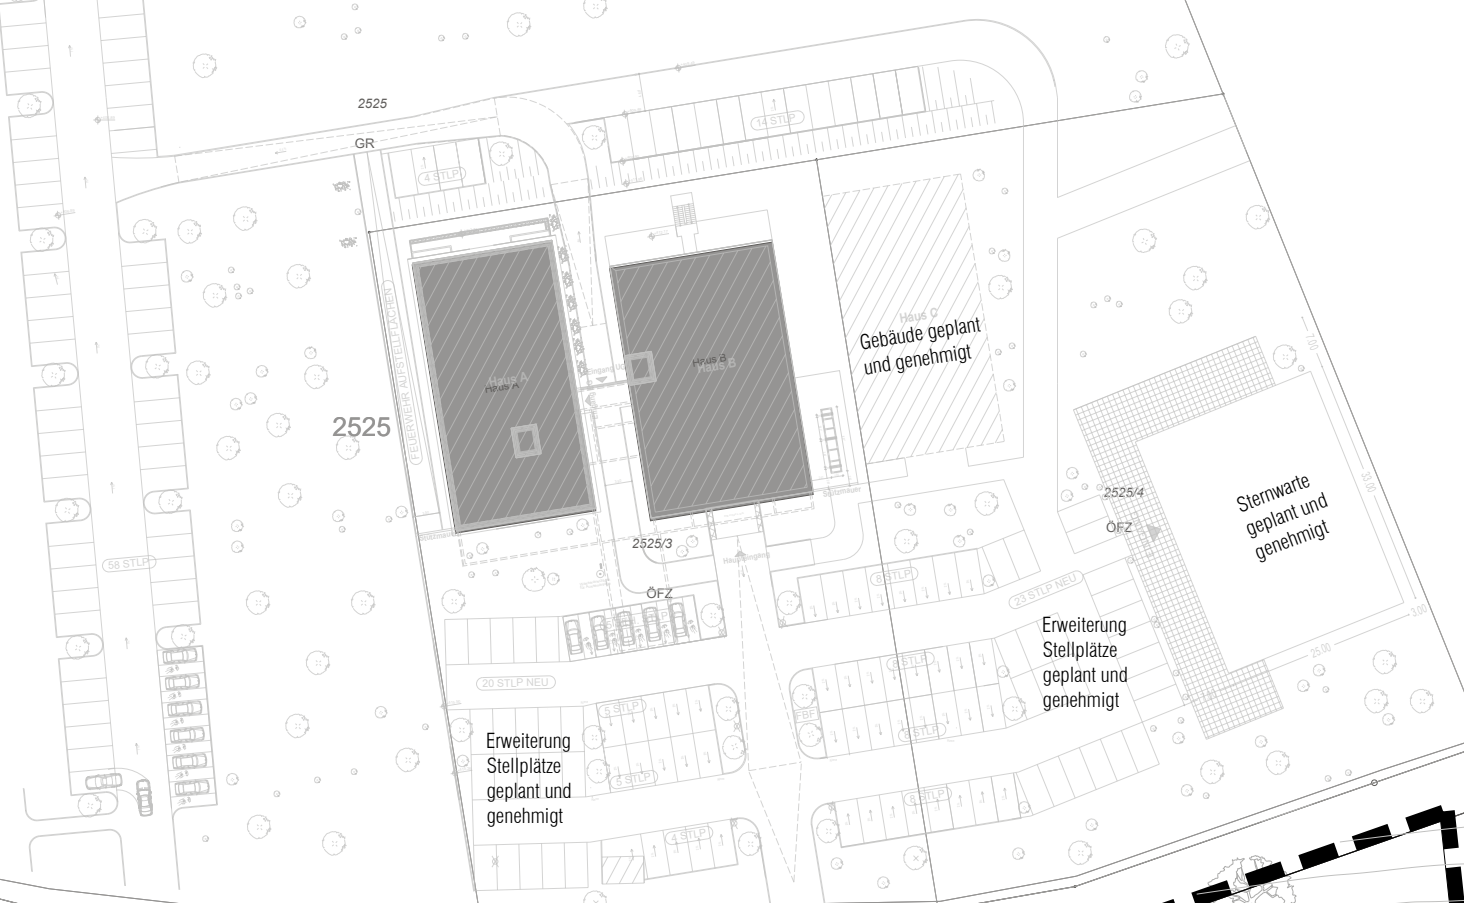

Schloss Stetten

Burgallee

Lange Äcker

- 416
- 415
- 414
- 413
- 412
- 411
- 410
- 409
- 408
- 407

Stadt Künzelsau - Stadtteil Schloss Stetten
Bebauungsplan und örtliche Bauvorschriften
"Erweiterung Wohnbebauung Schloss Stetten"

Abgrenzungsplan vom 08.08.2022

ohne Maßstab

2570/1