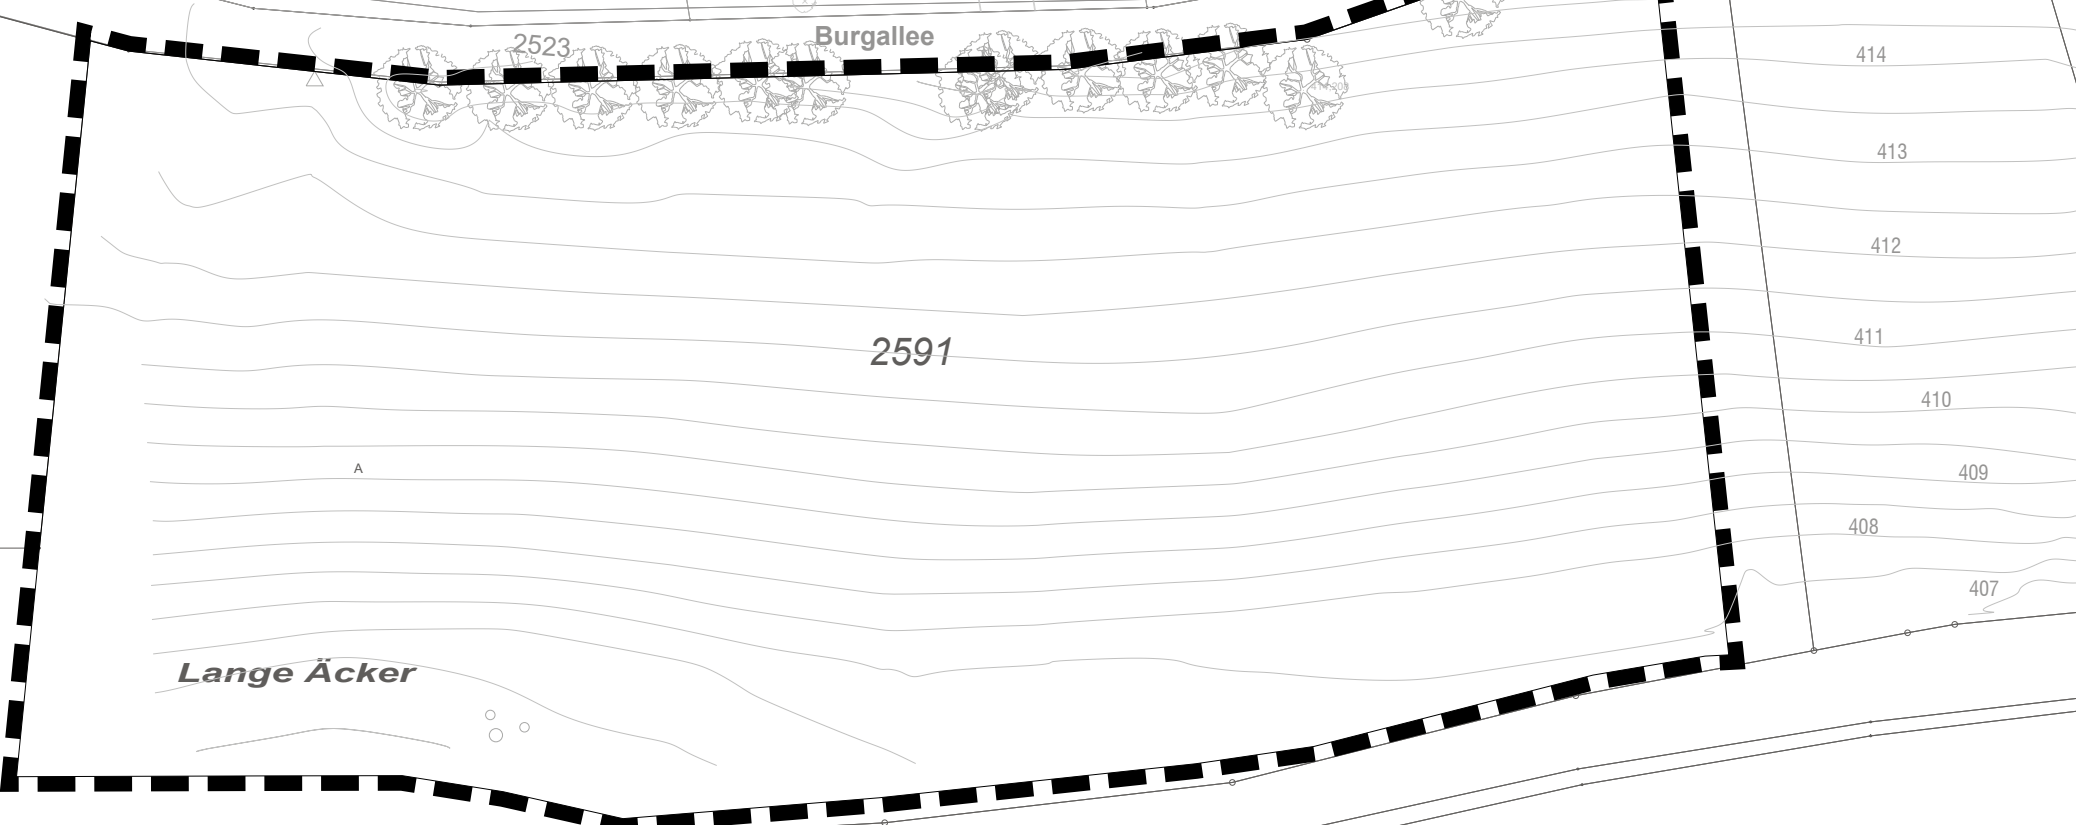

Schloss Stetten

Burgallee

Lange Äcker

- 416
- 415
- 414
- 413
- 412
- 411
- 410
- 409
- 408
- 407

Stadt Künzelsau - Stadtteil Schloss Stetten
Bebauungsplan und örtliche Bauvorschriften
"Erweiterung Wohnbebauung Schloss Stetten"

Abgrenzungsplan vom 08.08.2022

ohne Maßstab

2570/1