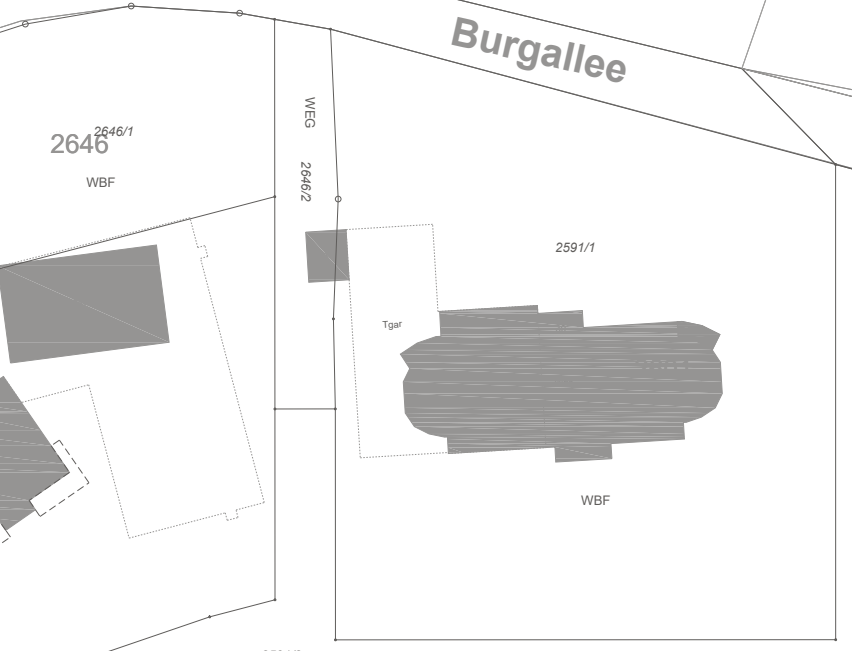

Schloss Stetten

Burgallee

Lange Äcker

- 416
- 415
- 414
- 413
- 412
- 411
- 410
- 409
- 408
- 407

Stadt Künzelsau - Stadtteil Schloss Stetten
Bebauungsplan und örtliche Bauvorschriften
"Erweiterung Wohnbebauung Schloss Stetten"

Abgrenzungsplan vom 08.08.2022

ohne Maßstab

2570/1